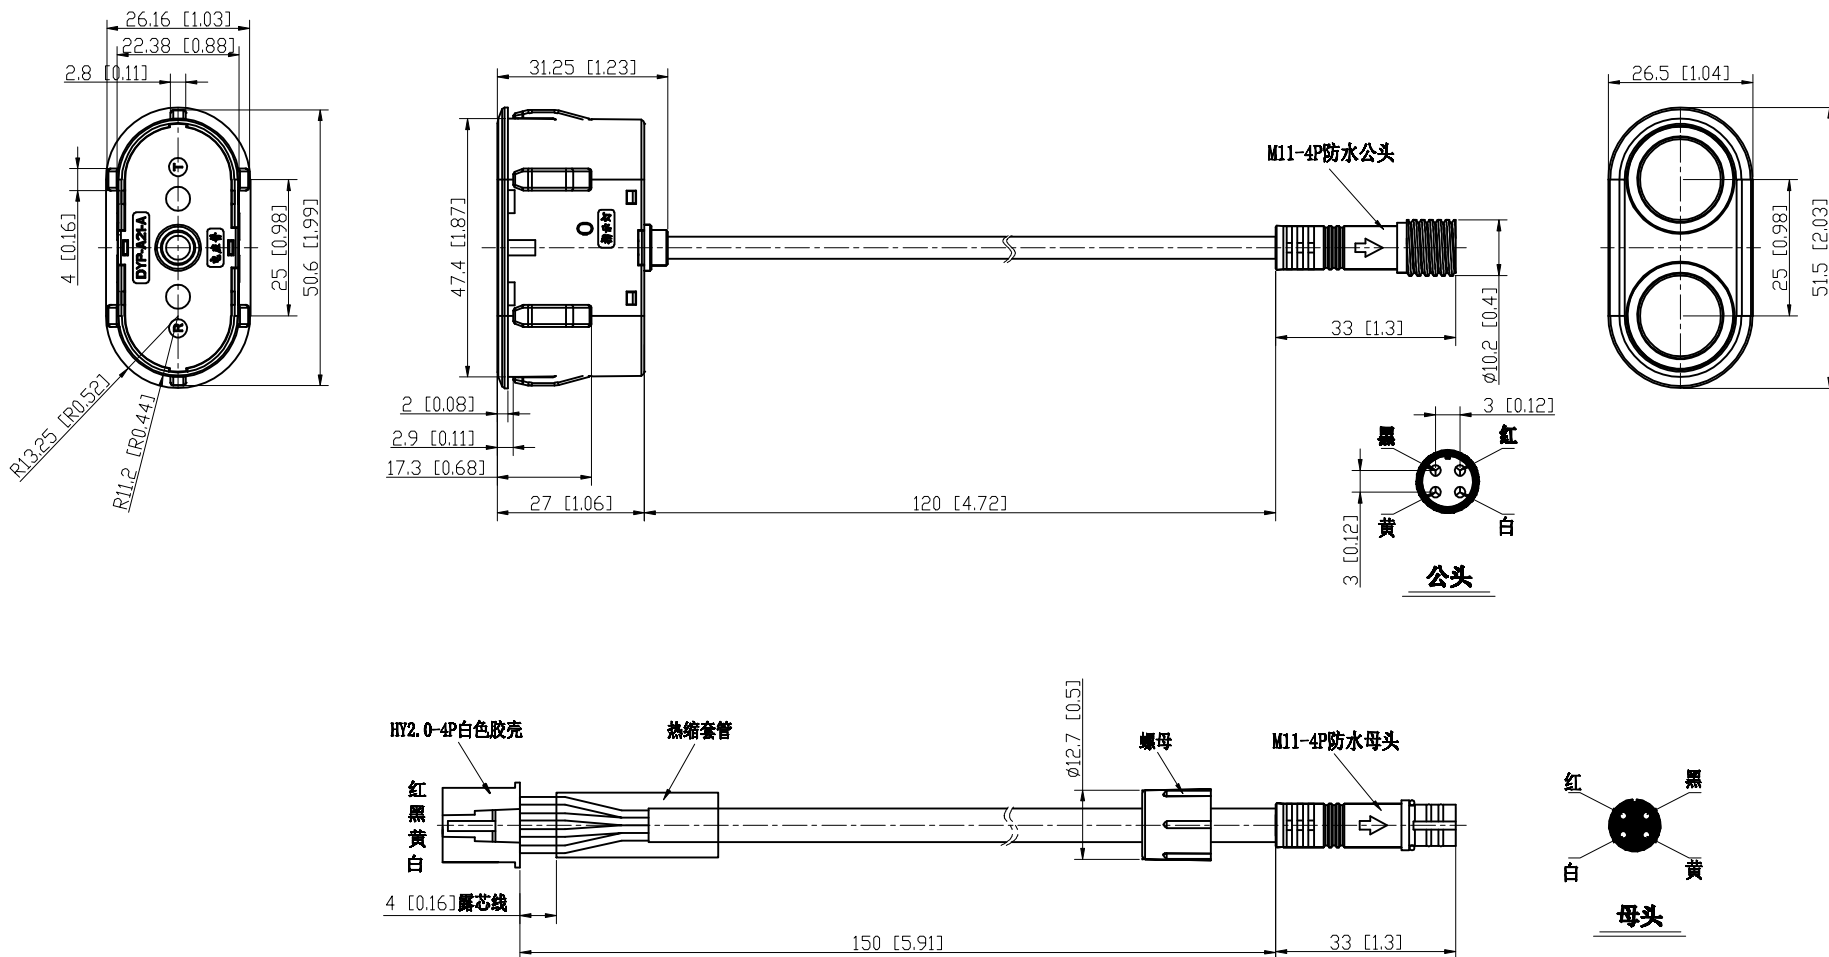

由 Autodesk 教育版产品制作

线材规格: 2464 4C\*24AWG 外被黑色PVC 芯线: 红黑黄白 OD:4.0 油印字体